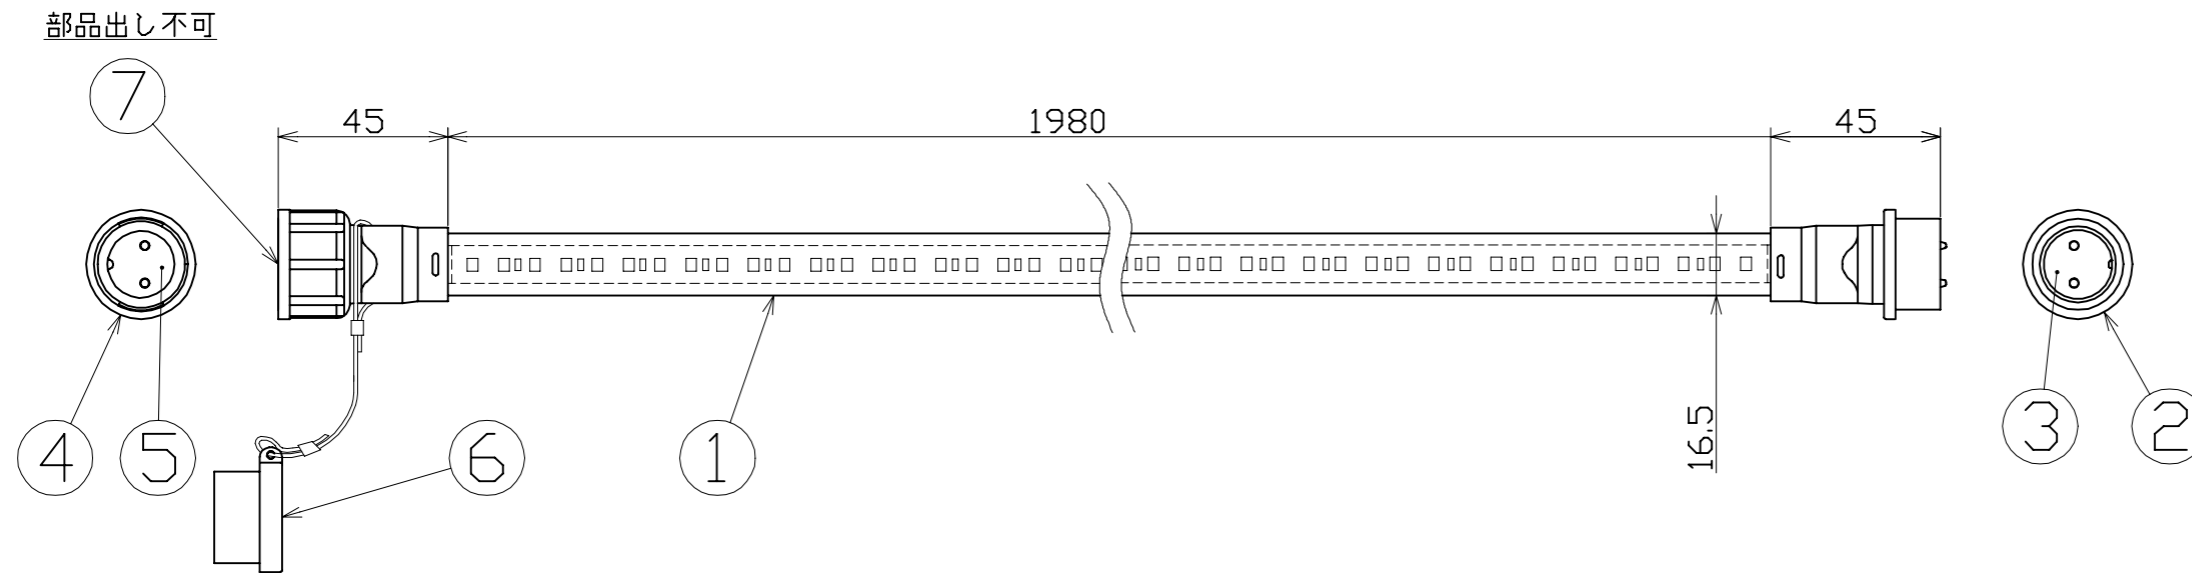

図 面 略 歴			
記号	日付	変更・追記内容	担当
△			
△			

主 仕 様

型 式	LECN-2LA-W
使用 場所	屋外型
光 源	LED
定格 光束	1000Lm/m
光源色[色温度]	昼白色[5000K]
平均演色評価数	Ra83
定格 電圧	AC100V
周 波 数	50/60Hz
入力電圧範囲	AC90~110V
定格 電流	0.23A
定格消費電力	22W
固有エネルギー消費効率	90.9Lm/W
耐衝撃保護等級	IK10
本体防水規格	IP65
球 寿 命	50000時間
使用環境温度	-10~40℃
最小曲げ半径	20mm(低温時45mm)
連結 本数	2m×12本まで(25m)
質 量	0.3kg(LEDライン) 118g(電源コード)

注1) 当器具のLED素子交換はできません。
 注2) LEDの光源色、明るさにはバラツキがあります。
 注3) 球寿命は光束が70%に低下するまでの時間です。
 表示は設計値であり、製品の寿命を保証するものではありません。
 注4) 安全にご使用いただくため、取扱説明書をご参照ください。
 注5) 仕様変更は予告なく行う場合があります。予めご了承ください。

防雨2Pプラグ
125V 12A

No.	部品名	材質	備考	個数	コード
8	電源コード	PVC	VCT1.25×2心(黒) プラグ 整流器付	1	-
7	カップリングナット	PC	メスコネクタ用	2	-
6	コネクタ用キャップ	PC	LECN-CP メスコネクタ用 脱落防止ストラップ付	1	57608
5	インナーパッキン	シリコン	キャップ側	1	58330
4	連結メスコネクタ	PC	-	1	-
3	インナーパッキン	シリコン	ピン側	1	58331
2	連結オスコネクタ	PC	-	1	-
1	LEDライン	PVC	16.5×8.5 全長2m 片面発光	1	-

COMPONENTS				コード			
品名	LEDコネクタライン2m(片面発光)			APPD 承認	CHCK 検 閲	DESN 設 計	DEF 製 図
MODEL 型式	LECN-2LA-W						N
MATERIAL 材質	別記	REMARKS 備考	別記				
3AD ANGLE 第三角法	SCALE 尺度	1/2	作成日	2023.04.13			
NICHIDO IND.CO.LTD 日動工業株式会社	出図コード	ZK-A3X	LECN-2LA-W				