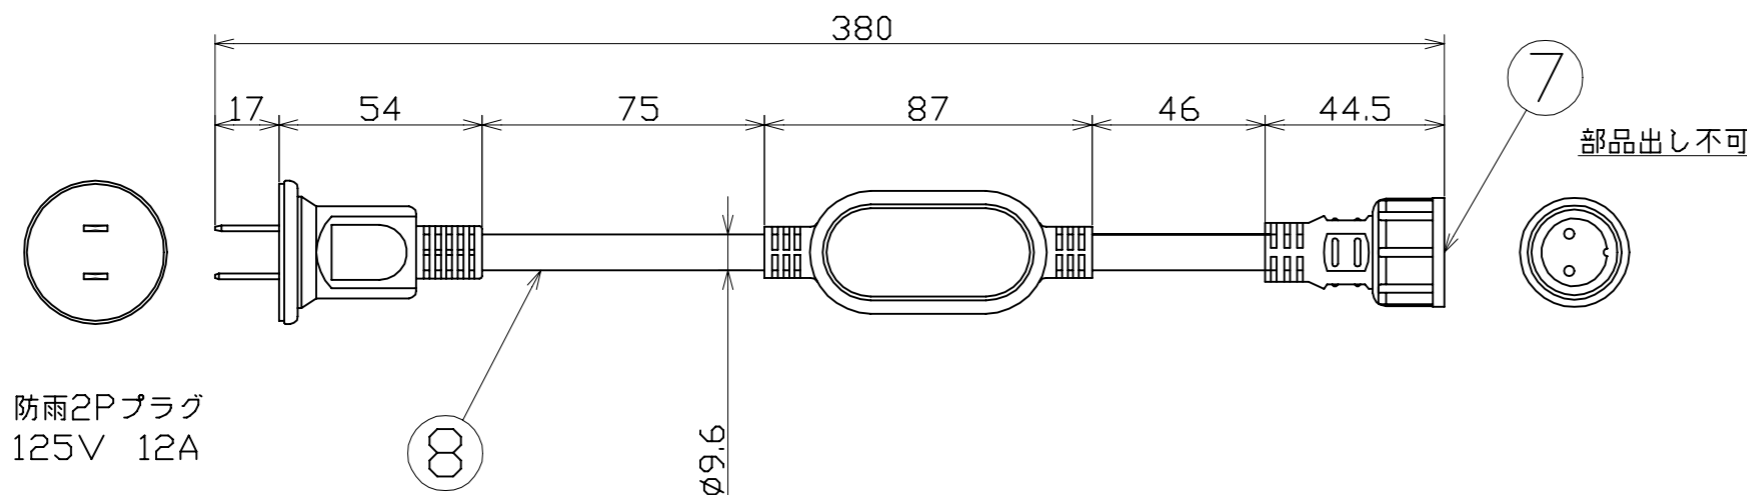

図 面 略 歴			
記号	日付	変更・追記内容	担当
△			
△			

主 仕 様

型 式	LECN-2LA-W
使用 場所	屋外型
光 源	LED
定格 光束	1000Lm/m
光源色[色温度]	昼白色[5000K]
平均演色評価数	Ra83
定格 電圧	AC100V
周 波 数	50/60Hz
入力電圧範囲	AC90~110V
定格 電流	0.23A
定格消費電力	22W
固有エネルギー消費効率	90.9Lm/W
耐衝撃保護等級	IK10
本体防水規格	IP65
球 寿 命	50000時間
使用環境温度	-10~40℃
最小曲げ半径	20mm(低温時45mm)
連結 本数	2m×12本まで(25m)
質 量	0.3kg(LEDライン) 118g(電源コード)

注1) 当器具のLED素子交換はできません。
 注2) LEDの光源色、明るさにはバラツキがあります。
 注3) 球寿命は光束が70%に低下するまでの時間です。
 表示は設計値であり、製品の寿命を保証するものではありません。
 注4) 安全にご使用いただくため、取扱説明書をご参照ください。
 注5) 仕様変更は予告なく行う場合があります。予めご了承ください。

防雨2Pプラグ
125V 12A

No.	部品名	材質	備考	個数	コード
8	電源コード	PVC	VCT1.25×2心(黒) プラグ 整流器付	1	-
7	カップリングナット	PC	メスコネクタ用	2	-
6	コネクタ用キャップ	PC	LECN-CP メスコネクタ用 脱落防止ストラップ付	1	57608
5	インナーパッキン	シリコン	キャップ側	1	58330
4	連結メスコネクタ	PC	-	1	-
3	インナーパッキン	シリコン	ピン側	1	58331
2	連結オスコネクタ	PC	-	1	-
1	LEDライン	PVC	16.5×8.5 全長2m 片面発光	1	-

COMPONENTS				コード			
品名	LEDコネクタライン2m(片面発光)			APPD 承認	CHCK 検 閲	DESN 設 計	DEF 製 図
MODEL 型式	LECN-2LA-W						N
MATERIAL 材質	別記	REMARKS 備考	別記				
3AD ANGLE 第三角法	SCALE 尺度	1/2	作成日	2023.04.13			
NICHIDO IND.CO.LTD 日動工業株式会社	出図コード	ZK-A3X	LECN-2LA-W				